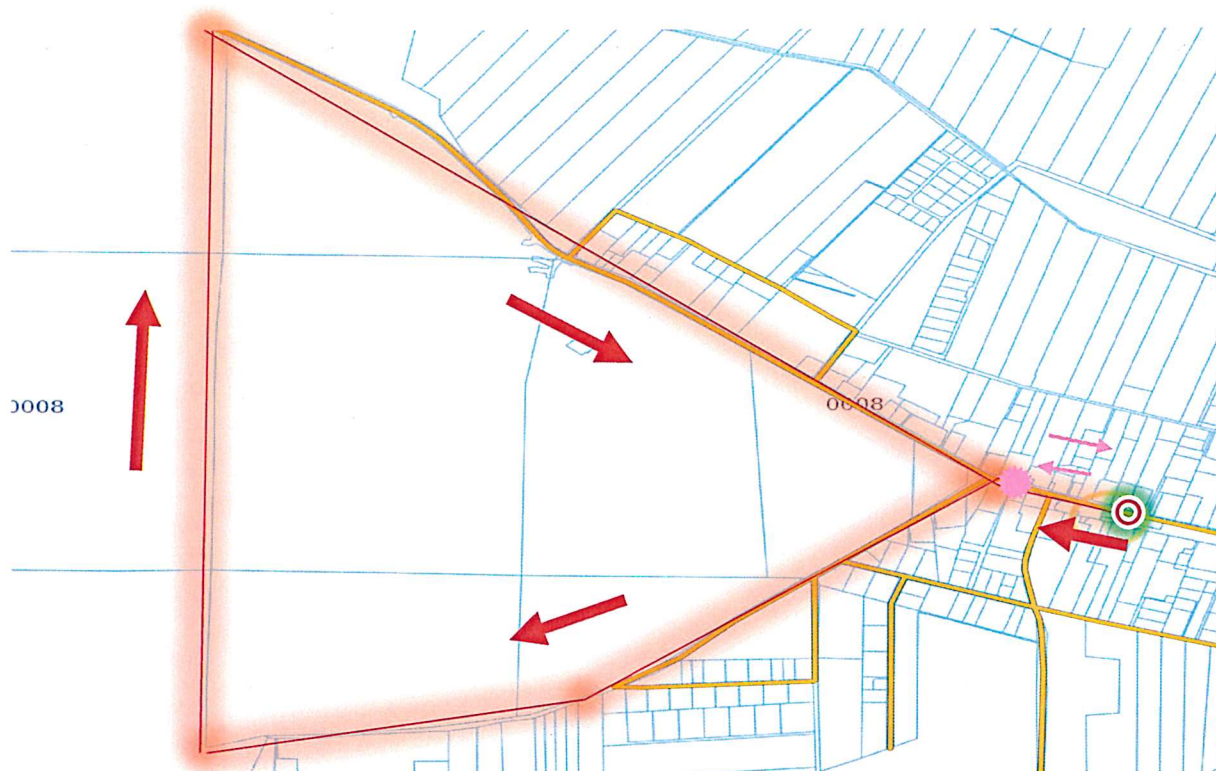

**MAPA II BIEGU NIEPODLEGŁOŚCI W NIEDŹWIEDZIU**  
**12.11.2017 r.**

 Start/Meta – świetlica wiejska w Niedźwiedziu

 Kierunek biegu głównego

   Bieg dzieci

Bieg główny dystans – ok. 5,5 km

Bieg dzieci ok. – 700 m