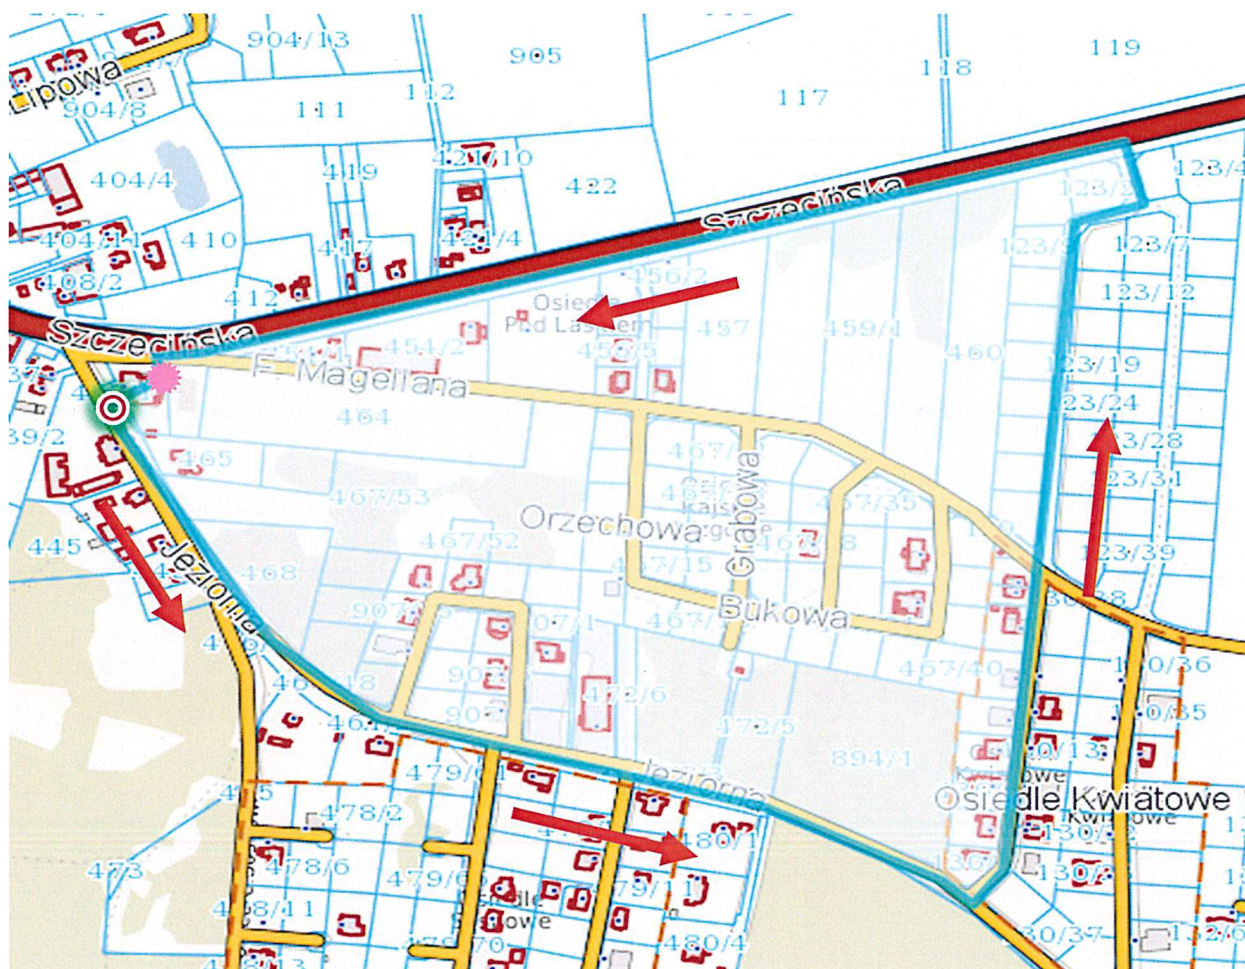

**Mapa
Biegu Tropem Wilczym
w Kobylance
04.03.2018 r.**

 Start – ul. Jeziorna 6 Kobylanka przed wejściem głównym do CKiR w Kobylance

 Meta – przy wejściu na teren CKiR w Kobylance od strony ścieżki rowerowej

 Kierunek biegu